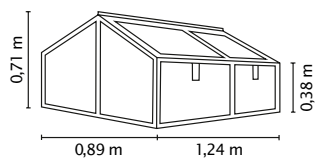

ZOLA

KURZ & KNAPP

- ✓ Großes, 71 cm hohes Frühbeet mit formschönen Profilen aus eloxiertem oder pulverbeschichtetem Aluminium
- ✓ 66 cm hoher Unterbau aus hochwertigem Zinalume® macht aus dem Frühbeet auch ein Hochfrühbeet
- ✓ Die Gesamthöhe des Hochfrühbeetes beträgt ca. 135 cm
- ✓ Zuverlässiger Schutz vor Schädlingen, Temperatureinbrüchen sowie vor Regen, Hagel und Schnee
- ✓ 4 aufstellbare, seitlich aufschiebende Dachfenster
- ✓ Verglasung mit Sicherheitsglas, kristallklar (ESG) oder ca. 4 mm starken Hohlkammerplatten (HKP)

HOCHFRÜHBEET ZOLA

FRÜHBEET ZOLA

TECHNISCHE DATEN

FRÜHBEET ZOLA

Produkt:	Frühbeet
Farbe:	Alu eloxiert; Schwarz pulverbeschichtet
Verglasung:	HKP ca. 4 mm oder ESG ca. 3 mm
Außenmaße:	B 89 x T 124 x H 71 cm
Dachfenster:	4

UNTERBAU

Produkt:	Unterbau für Frühbeet
Material:	Seitenpaneele: Zinalume® Profile: eloxiertes oder pulverbeschichtetes Aluminium
Farbe:	Alu/Blank; Schwarz/Granit
Außenmaße:	B 88 x T 127 x H 66 cm