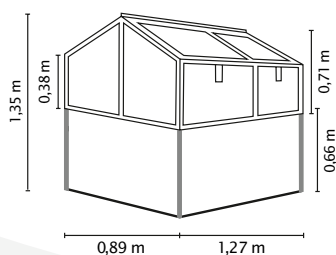

ZOLA

KURZ & KNAPP

- ✓ Großes, 71 cm hohes Frühbeet mit formschönen Profilen aus eloxiertem oder pulverbeschichtetem Aluminium
- ✓ 66 cm hoher Unterbau aus hochwertigem Zinalume® macht aus dem Frühbeet auch ein Hochfrühbeet
- ✓ Die Gesamthöhe des Hochfrühbeetes beträgt ca. 135 cm
- ✓ Zuverlässiger Schutz vor Schädlingen, Temperatureinbrüchen sowie vor Regen, Hagel und Schnee
- ✓ 4 aufstellbare, seitlich aufschiebende Dachfenster
- ✓ Verglasung mit Sicherheitsglas, kristallklar (ESG) oder ca. 4 mm starken Hohlkammerplatten (HKP)

HOCHFRÜHBEET ZOLA

FRÜHBEET ZOLA

TECHNISCHE DATEN

FRÜHBEET ZOLA

Produkt:	Frühbeet
Farbe:	Alu eloxiert; Schwarz pulverbeschichtet
Verglasung:	HKP ca. 4 mm oder ESG ca. 3 mm
Außenmaße:	B 89 x T 124 x H 71 cm
Dachfenster:	4

UNTERBAU

Produkt:	Unterbau für Frühbeet
Material:	Seitenpaneele: Zinalume® Profile: eloxiertes oder pulverbeschichtetes Aluminium
Farbe:	Alu/Blank; Schwarz/Granit
Außenmaße:	B 88 x T 127 x H 66 cm